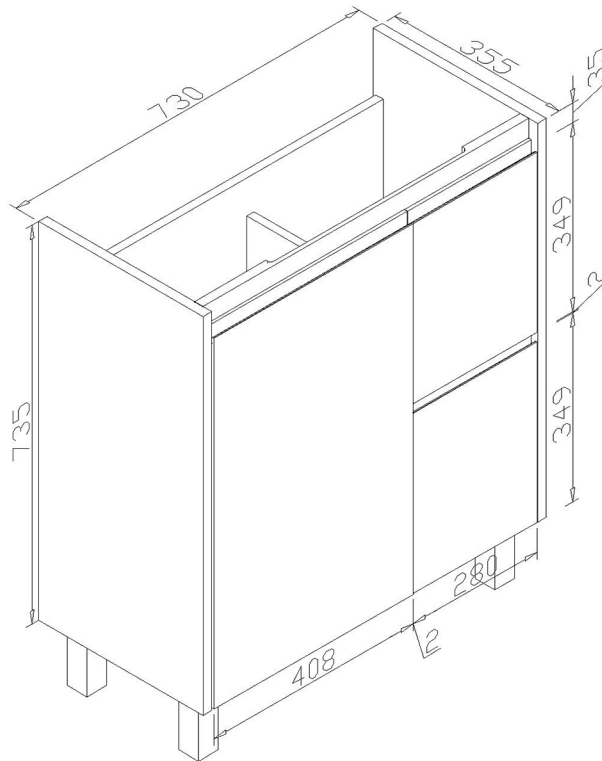

SK32-750WL-SD
 Size: 730x355x855mm

SK32-750W-SD
 Size: 730x355x855mm

VER750CS