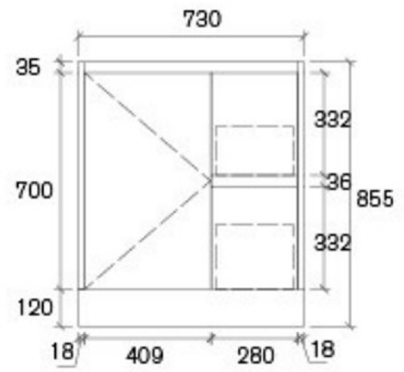

SK32-750WL-SD
 Size: 730x355x855mm

SK32-750W-SD
 Size: 730x355x855mm

VER750CS